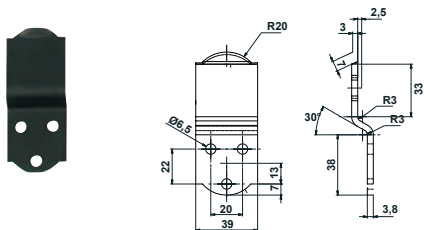

9235.. Barre de sécurité TORBEL®

Code	L	Tarif HT en €	Dispo. (sem.)
9235106	450	56,06	1 STOCKÉ
9235126	1200	92,63	1 STOCKÉ

Code	L	Tarif HT en €	Dispo. (sem.)
9235156	1500	Nous consulter	1 4

Barre de sécurité brevetée.  
 Protège volets et portes de garages contre les tentatives d'ouverture par l'extérieur.  
 Maniement simple.  
 Système de verrouillage interdisant tout glissement de la barre.  
 Livrée complète avec supports et visserie.

9236256 Support de barre de sécurité avec encoche

Code	Tarif HT en €	Dispo. (sem.)
9236256	Nous consulter	1 2

9236246 Support de barre de sécurité sans encoche

Code	Tarif HT en €	Dispo. (sem.)
9236246	5,27	1 STOCKÉ