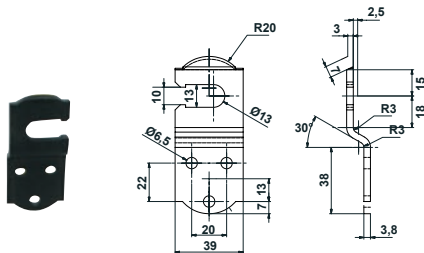

9235.. Barre de sécurité TORBEL®

Code	L	Tarif HT en €	Dispo. (sem.)
9235106	450	56,06	1 STOCKÉ
9235126	1200	92,63	1 STOCKÉ

Code	L	Tarif HT en €	Dispo. (sem.)
9235156	1500	Nous consulter	1 4

Barre de sécurité brevetée.  
 Protège volets et portes de garages contre les tentatives d'ouverture par l'extérieur.  
 Maniement simple.  
 Système de verrouillage interdisant tout glissement de la barre.  
 Livrée complète avec supports et visserie.

9236256 Support de barre de sécurité avec encoche

Code	Tarif HT en €	Dispo. (sem.)
9236256	Nous consulter	1 2

9236246 Support de barre de sécurité sans encoche

Code	Tarif HT en €	Dispo. (sem.)
9236246	5,27	1 STOCKÉ