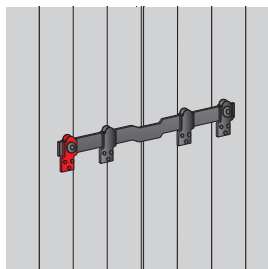

9235.. Barre de sécurité TORBEL®

Code	L	Tarif HT en €	Dispo. (sem.)
9235106	450	56,06	1 STOCKÉ
9235126	1200	92,63	1 STOCKÉ

Code	L	Tarif HT en €	Dispo. (sem.)
9235156	1500	Nous consulter	1 4

Barre de sécurité brevetée.  
 Protège volets et portes de garages contre les tentatives d'ouverture par l'extérieur.  
 Maniement simple.  
 Système de verrouillage interdisant tout glissement de la barre.  
 Livrée complète avec supports et visserie.

9236256 Support de barre de sécurité avec encoche

Code	Tarif HT en €	Dispo. (sem.)
9236256	Nous consulter	1 2

9236246 Support de barre de sécurité sans encoche

Code	Tarif HT en €	Dispo. (sem.)
9236246	5,27	1 STOCKÉ