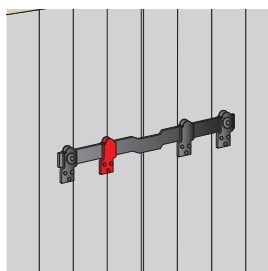

9235.. Barre de sécurité TORBEL®

Code	L	Tarif HT en €	Dispo. (sem.)
9235106	450	56,06	1 STOCKÉ
9235126	1200	92,63	1 STOCKÉ

Code	L	Tarif HT en €	Dispo. (sem.)
9235156	1500	Nous consulter	1 4

Barre de sécurité brevetée.  
 Protège volets et portes de garages contre les tentatives d'ouverture par l'extérieur.  
 Maniement simple.  
 Système de verrouillage interdisant tout glissement de la barre.  
 Livrée complète avec supports et visserie.

9236256 Support de barre de sécurité avec encoche

Code	Tarif HT en €	Dispo. (sem.)
9236256	Nous consulter	1 2

9236246 Support de barre de sécurité sans encoche

Code	Tarif HT en €	Dispo. (sem.)
9236246	5,27	1 STOCKÉ